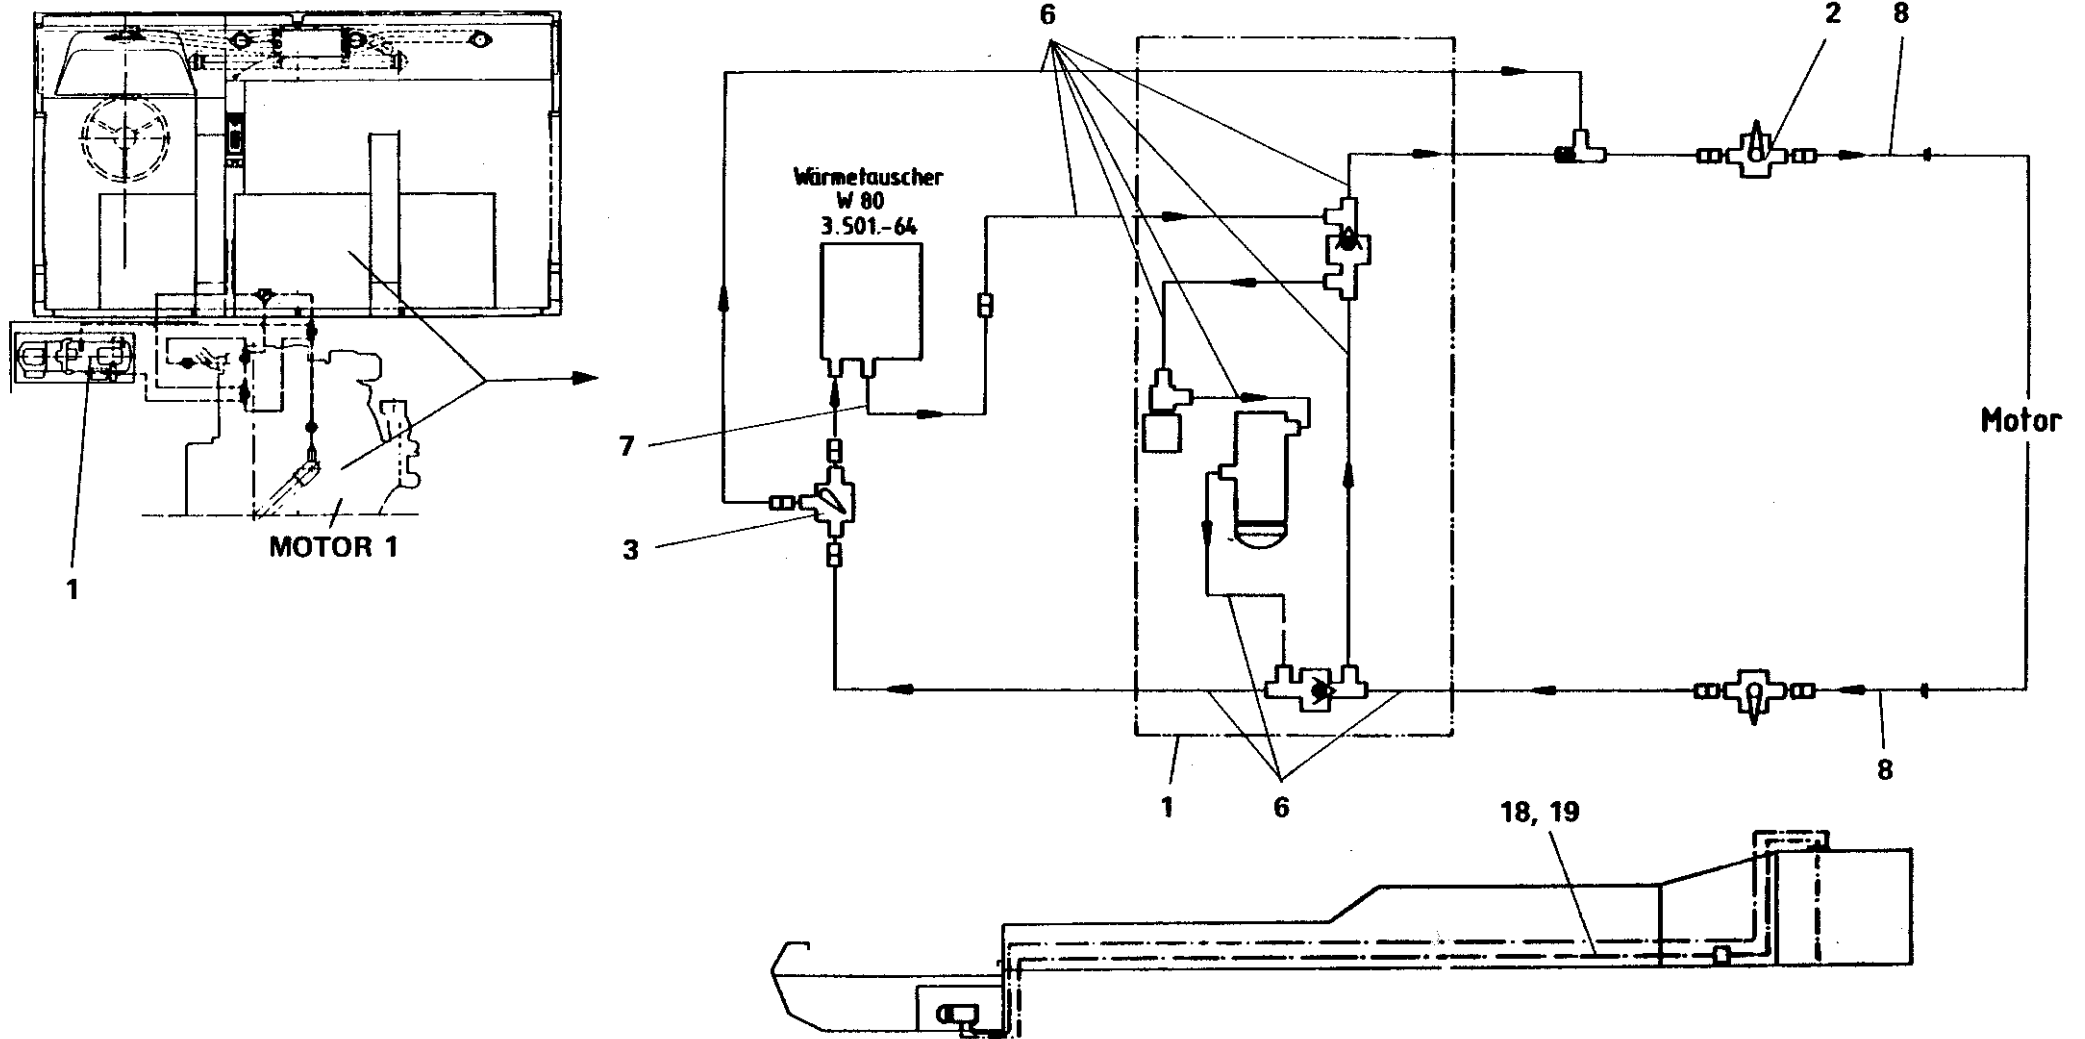

WASSERHEIZGERÄT WEBASTO DBW 2010

WEBASTO WATER HEATER

ERSATZTEIL - BILDТАFEL  
SPARE PART - PICTORIAL DISPLAY

Bildtafel-Nr.  
Pictorial display №.

2 222 326

1 967 054

-ETL

FHG 24